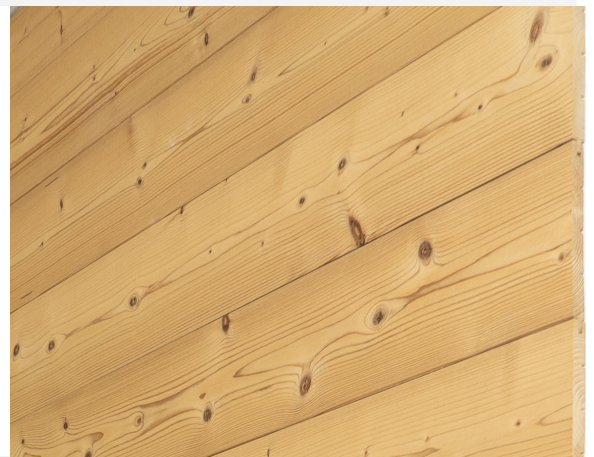

PAREMENTS

FRISES/PLANCHER

Parement intérieur, raboté, rainure languette avec ou sans finition

Profil : élégie, grain d'orge, plancher...

Section 12 x 140 mm	RÉF. LAMBG012*140AB	RÉF. LAMBG012*140B
Section 19 x 132 mm	RÉF. LAMBG019*132	
Section 19 x 182 mm	RÉF. LAMBG019*182	
Section 21 x 132 mm	RÉF. PLANCHER21*132	
Section 27 x 132 mm	RÉF. PLANCHER27*132	

BROSSÉS NATURELS

Parement intérieur, raboté et brossé, rainure languette avec ou sans finition

Profil : élégie, grain d'orge, plancher...

Section 21 x 132 mm

Section 20 x 185 mm

RÉF. LAMBG0BROS20*185

& suivant production

BROSSÉS CHAUFFÉS

Parement intérieur, raboté chauffé brossé, rainure languette avec ou sans finition

Profil : mini grain d'orge, plancher

Section 20 x 210 mm

Section 20 x 182 mm

RÉF. THERMO BROS

CHAUFFÉS ÉCLATÉS

Parement intérieur, raboté chauffé éclaté, rainure languette avec ou sans finition

Profil : mini grain d'orge

Section 20 x 210 mm

RÉF. THERMO ECL