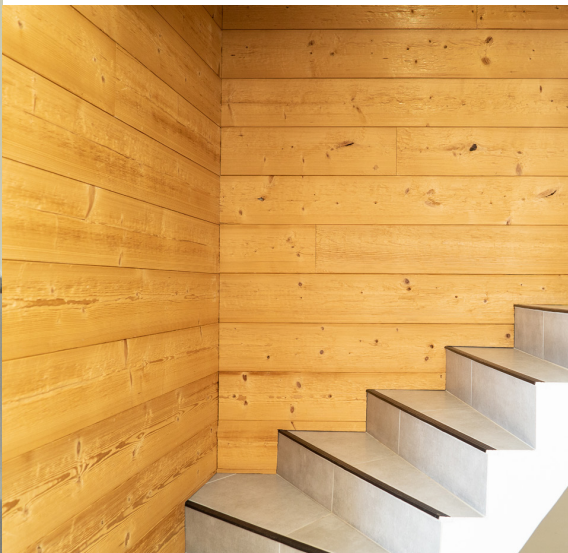

PAREMENTS

FRISES/PLANCHER

Parement intérieur, raboté, rainure languette avec ou sans finition

Profil : élégie, grain d'orge, plancher...

Section 12 x 140 mm	RÉF. LAMBG012*140AB	RÉF. LAMBG012*140B
Section 19 x 132 mm	RÉF. LAMBG019*132	
Section 19 x 182 mm	RÉF. LAMBG019*182	
Section 21 x 132 mm	RÉF. PLANCHER21*132	
Section 27 x 132 mm	RÉF. PLANCHER27*132	

BROSSÉS NATURELS

Parement intérieur, raboté et brossé, rainure languette avec ou sans finition

Profil : élégie, grain d'orge, plancher...

Section 21 x 132 mm

Section 20 x 185 mm

RÉF. LAMBG0BROS20*185

& suivant production

BROSSÉS CHAUFFÉS

Parement intérieur, raboté chauffé brossé, rainure languette avec ou sans finition

Profil : mini grain d'orge, plancher

Section 20 x 210 mm

Section 20 x 182 mm

RÉF. THERMO BROS

CHAUFFÉS ÉCLATÉS

Parement intérieur, raboté chauffé éclaté, rainure languette avec ou sans finition

Profil : mini grain d'orge

Section 20 x 210 mm

RÉF. THERMO ECL